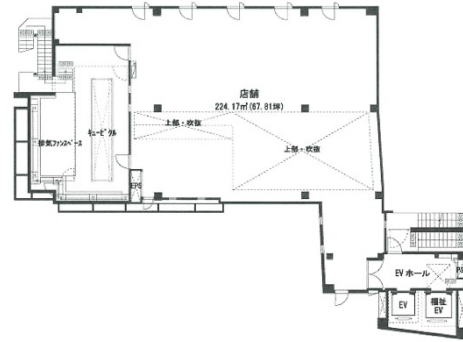

# FUSE FUKU BLD. 6階67.81坪

大阪府東大阪市長堂2-1-23

## 物件MAP

賃貸条件	
月額賃料	599,983円 (税別)
坪数	67.81坪
坪単価	8,848円 (税別)
共益費	80,016円
礼金	無し
敷金 (保証金)	6ヶ月
階数	6階
入居可能日	相談

ビル情報	
所在地	大阪府東大阪市長堂2-1-23
最寄り駅	近鉄大阪線 布施駅 徒歩2分
エリア	その他大阪
竣工	2009年
耐震	新耐震基準
階数	地上6階
用途	店舗
構造	S造

設備情報	
エレベーター	2基
空調	無し
OAフロア	スケルトン
基準階天井高	
光ファイバー	
トイレ	無し
セキュリティ	無し
駐車場	有り