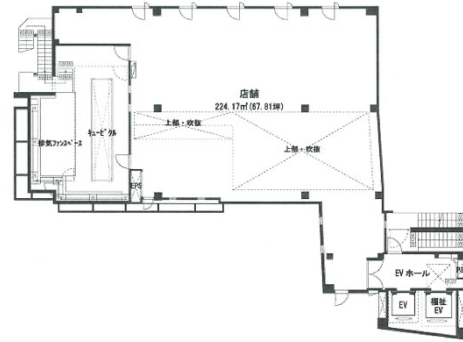

FUSE FUKU BLD. 6階67.81坪

大阪府東大阪市長堂2-1-23

物件MAP

賃貸条件	
月額賃料	599,983円 (税別)
坪数	67.81坪
坪単価	8,848円 (税別)
共益費	80,016円
礼金	無し
敷金 (保証金)	6ヶ月
階数	6階
入居可能日	相談

ビル情報	
所在地	大阪府東大阪市長堂2-1-23
最寄り駅	近鉄大阪線 布施駅 徒歩2分
エリア	その他大阪
竣工	2009年
耐震	新耐震基準
階数	地上6階
用途	店舗
構造	S造

設備情報	
エレベーター	2基
空調	無し
OAフロア	スケルトン
基準階天井高	
光ファイバー	
トイレ	無し
セキュリティ	無し
駐車場	有り

FUSE FUKU BLD. 6階67.81坪 大阪府東大阪市長堂2-1-23

その他大阪 (ビルID: 0027528) の賃貸オフィス

貸事務所・レンタルオフィス・オフィス移転なら**QuickService**

物件詳細はこちらから

 **0120-55-2620**