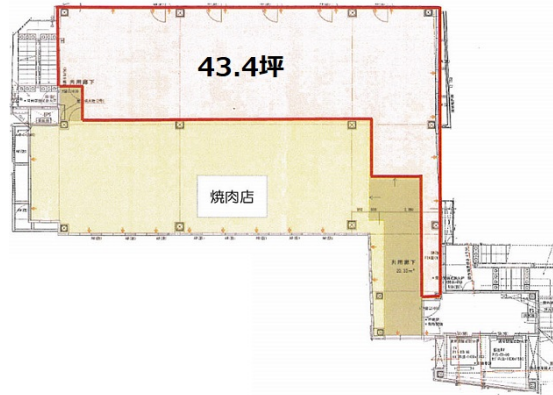

FUSE FUKU BLD. 2階43.4坪

大阪府東大阪市長堂2-1-23

物件MAP

賃貸条件	
月額賃料	499,100円 (税別)
坪数	43.4坪
坪単価	11,500円 (税別)
共益費	86,800円
礼金	無し
敷金 (保証金)	6ヶ月
階数	2階 (A)
入居可能日	相談

ビル情報	
所在地	大阪府東大阪市長堂2-1-23
最寄り駅	近鉄大阪線 布施駅 徒歩2分
エリア	その他大阪
竣工	2009年
耐震	新耐震基準
階数	地上6階
用途	店舗
構造	S造

設備情報	
エレベーター	2基
空調	無し
OAフロア	スケルトン
基準階天井高	
光ファイバー	
トイレ	無し
セキュリティ	無し
駐車場	有り