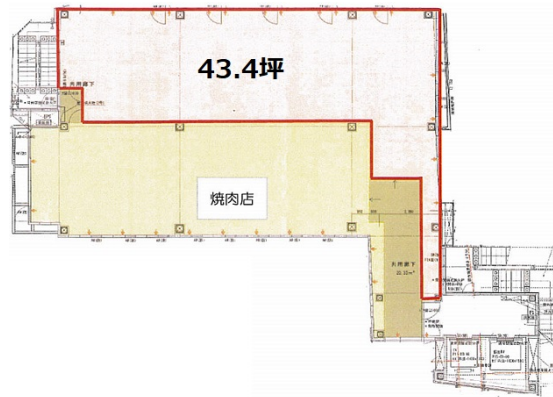

FUSE FUKU BLD. 2階43.4坪

大阪府東大阪市長堂2-1-23

物件MAP

賃貸条件	
月額賃料	499,100円 (税別)
坪数	43.4坪
坪単価	11,500円 (税別)
共益費	86,800円
礼金	無し
敷金 (保証金)	6ヶ月
階数	2階 (A)
入居可能日	相談

ビル情報	
所在地	大阪府東大阪市長堂2-1-23
最寄り駅	近鉄大阪線 布施駅 徒歩2分
エリア	その他大阪
竣工	2009年
耐震	新耐震基準
階数	地上6階
用途	店舗
構造	S造

設備情報	
エレベーター	2基
空調	無し
OAフロア	スケルトン
基準階天井高	
光ファイバー	
トイレ	無し
セキュリティ	無し
駐車場	有り

事務所移転の簡単検索サイト **FUSE FUKU BLD. 2階43.4坪** 大阪府東大阪市長堂2-1-23

その他大阪 (ビルID: 0027528) の賃貸オフィス

貸事務所・レンタルオフィス・オフィス移転なら**QuickService**

物件詳細はこちらから