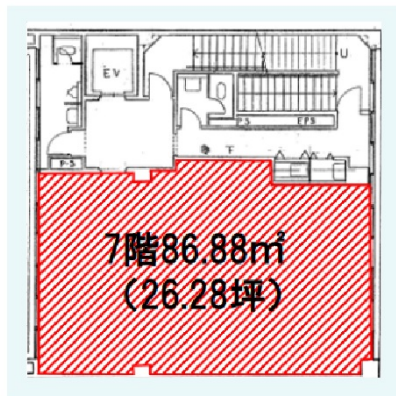

# リアライズ布施ビル 7階26.28坪

大阪府東大阪市長堂1-6-20

## 物件MAP

賃貸条件	
坪数	26.28坪
階数	7階
入居可能日	

ビル情報	
所在地	大阪府東大阪市長堂1-6-20
最寄り駅	近鉄大阪線 布施駅 徒歩2分 近鉄奈良線 布施駅 徒歩2分 JRおおさか東線 JR河内永和駅 徒歩10分 近鉄奈良線 河内永和駅 徒歩11分 大阪メトロ千日前線 小路駅 徒歩15分
エリア	その他大阪
竣工	1987年2月
耐震	新耐震基準
階数	地上7階
用途	事務所
構造	RC造