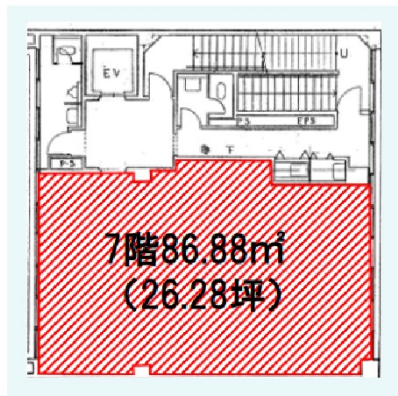

リアライズ布施ビル 7階26.28坪

大阪府東大阪市長堂1-6-20

物件MAP

賃貸条件	
坪数	26.28坪
階数	7階
入居可能日	

ビル情報	
所在地	大阪府東大阪市長堂1-6-20
最寄り駅	近鉄大阪線 布施駅 徒歩2分 近鉄奈良線 布施駅 徒歩2分 JRおおさか東線 JR河内永和駅 徒歩10分 近鉄奈良線 河内永和駅 徒歩11分 大阪メトロ千日前線 小路駅 徒歩15分
エリア	その他大阪
竣工	1987年2月
耐震	新耐震基準
階数	地上7階
用途	事務所
構造	RC造

設備情報	
エレベーター	1基
空調	個別空調
OAフロア	その他
基準階天井高	
光ファイバー	有り
トイレ	男女別・室外
セキュリティ	有り
駐車場	無し

事務所移転の簡単検索サイト

Quick Service

クイックサービス

リアライズ布施ビル 7階26.28坪 大阪府東大阪市長堂1-6-20

その他大阪 (ビルID: 0027527) の賃貸オフィス

貸事務所・レンタルオフィス・オフィス移転ならQuickService