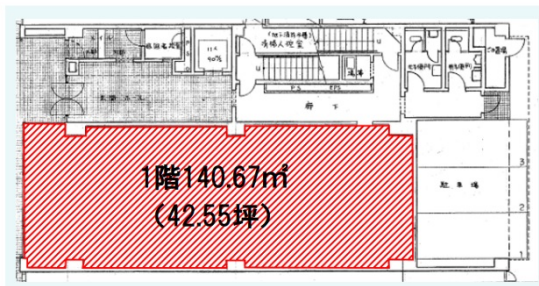

リアライズ布施ビル 1階42.55坪

大阪府東大阪市長堂1-6-20

物件MAP

賃貸条件	
月額賃料	相談
坪数	42.55坪
坪単価	相談
共益費	相談
礼金	2ヶ月
敷金（保証金）	6ヶ月
階数	1階
入居可能日	2024年4月

ビル情報	
所在地	大阪府東大阪市長堂1-6-20
最寄り駅	近鉄大阪線 布施駅 徒歩2分 近鉄奈良線 布施駅 徒歩2分 JRおおさか東線 JR河内永和駅 徒歩10分 近鉄奈良線 河内永和駅 徒歩11分 大阪メトロ千日前線 小路駅 徒歩15分

エリア	その他大阪
竣工	1987年2月
耐震	新耐震基準
階数	地上7階
用途	事務所
構造	RC造

設備情報	
エレベーター	1基
空調	個別空調
OAフロア	その他
基準階天井高	
光ファイバー	有り
トイレ	男女別・室外
セキュリティ	有り
駐車場	無し