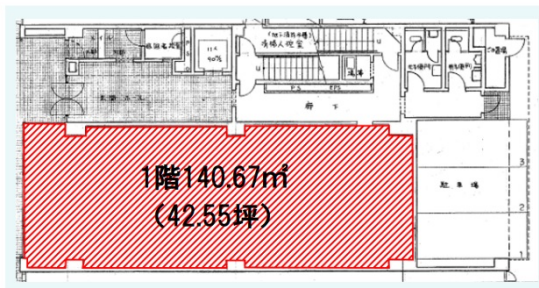

# リアライズ布施ビル 1階42.55坪

大阪府東大阪市長堂1-6-20

## 物件MAP

賃貸条件	
月額賃料	相談
坪数	42.55坪
坪単価	相談
共益費	相談
礼金	2ヶ月
敷金（保証金）	6ヶ月
階数	1階
入居可能日	2024年4月

ビル情報	
所在地	大阪府東大阪市長堂1-6-20
最寄り駅	近鉄大阪線 布施駅 徒歩2分 近鉄奈良線 布施駅 徒歩2分 JRおおさか東線 JR河内永和駅 徒歩10分 近鉄奈良線 河内永和駅 徒歩11分 大阪メトロ千日前線 小路駅 徒歩15分
エリア	その他大阪
竣工	1987年2月
耐震	新耐震基準
階数	地上7階
用途	事務所
構造	RC造