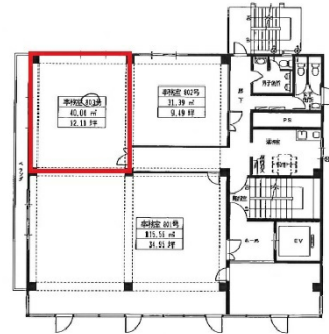

大真ビル 8階12.86坪

大阪府東大阪市長田東4-2-32

物件MAP

賃貸条件	
月額賃料	64,300円 (税別)
坪数	12.86坪
坪単価	5,000円 (税別)
共益費	18,004円
礼金	無し
敷金 (保証金)	6ヶ月
階数	8階 (803)
入居可能日	相談

ビル情報	
所在地	大阪府東大阪市長田東4-2-32
最寄り駅	近鉄けいはんな線 長田駅 徒歩5分 大阪メトロ中央線 長田駅 徒歩8分 近鉄けいはんな線 荒本駅 徒歩20分 JR片町線(学研都市線) 徳庵駅 徒歩25分 JR片町線(学研都市線) 鴻池新田駅 徒歩28分
エリア	その他大阪
竣工	1984年1月
耐震	新耐震基準
階数	地上10階
用途	事務所/店舗
構造	S造

設備情報	
エレベーター	1基
空調	個別空調
OAフロア	その他
基準階天井高	
光ファイバー	有り
トイレ	男女別・室外
セキュリティ	有り
駐車場	有り

事務所移転の簡単検索サイト

大真ビル 8階12.86坪 大阪府東大阪市長田東4-2-32

その他大阪 (ビルID: 0027524) の賃貸オフィス

クイックサービス

貸事務所・レンタルオフィス・オフィス移転ならQuickService

物件詳細はこちらから