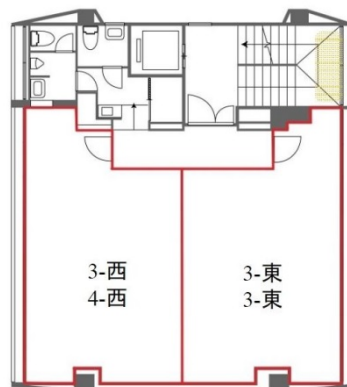

## 物件MAP

| 賃貸条件     |               |
|----------|---------------|
| 月額賃料     | 144,870円 (税別) |
| 坪数       | 13.17坪        |
| 坪単価      | 11,000円 (税別)  |
| 共益費      | 24,000円       |
| 礼金       | 1ヶ月           |
| 敷金 (保証金) | 4ヶ月           |
| 階数       | 3階 (西)        |
| 入居可能日    | 即日            |