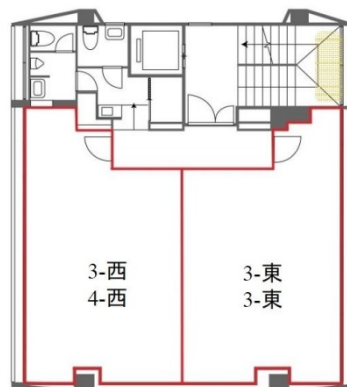

## 物件MAP

賃貸条件	
月額賃料	144,870円 (税別)
坪数	13.17坪
坪単価	11,000円 (税別)
共益費	24,000円
礼金	1ヶ月
敷金 (保証金)	4ヶ月
階数	3階 (西)
入居可能日	即日

ビル情報	
所在地	東京都中央区日本橋本町1-8-13
最寄り駅	東京メトロ半蔵門線 三越前駅 徒歩5分 東京メトロ日比谷線 人形町駅 徒歩6分 東京メトロ東西線 日本橋駅 徒歩6分 東京メトロ東西線 茅場町駅 徒歩8分
エリア	日本橋本町・室町・三越前エリア
竣工	1974年1月
耐震	旧耐震基準
階数	地上6階 地上1階
用途	事務所
構造	RC造