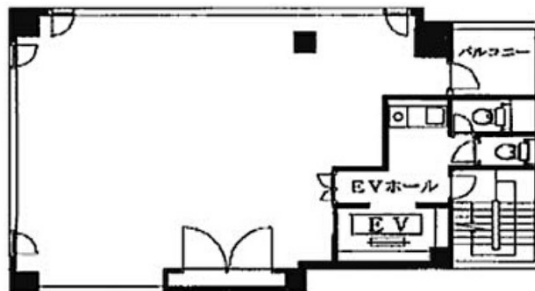

プライム日本橋ビル 5階24.58坪

東京都中央区日本橋浜町3-35-6

物件MAP

賃貸条件	
坪数	24.58坪
階数	5階
入居可能日	
ビル情報	
所在地	東京都中央区日本橋浜町3-35-6
最寄り駅	都営新宿線 浜町駅 徒歩6分 東京メトロ半蔵門線 水天宮前駅 徒歩9分 東京メトロ日比谷線 人形町駅 徒歩12分 都営浅草線 人形町駅 徒歩12分
エリア	人形町・小伝馬町・馬喰町エリア
竣工	1992年10月
耐震	新耐震基準
階数	地上7階
用途	事務所
構造	SRC造
設備情報	
エレベーター	1基
空調	個別空調
OAフロア	タイルカーペット
基準階天井高	2,200mm
光ファイバー	有り
トイレ	男女別・室外
セキュリティ	有り
駐車場	無し