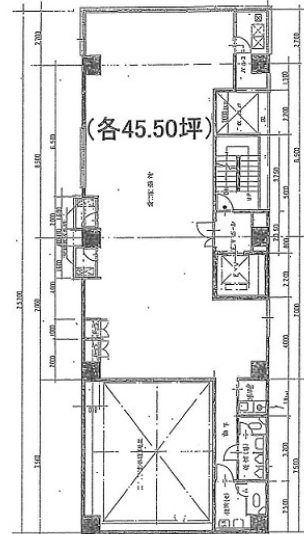

祥ビル 4階45.5坪

東京都中央区日本橋3-14-5

物件MAP

賃貸条件	
坪数	45.5坪
階数	4階
入居可能日	

ビル情報	
所在地	東京都中央区日本橋3-14-5
最寄り駅	東京メトロ銀座線 日本橋駅 徒歩4分 東京メトロ東西線 日本橋駅 徒歩4分 JR山手線 東京駅 徒歩10分 都営浅草線 日本橋駅 徒歩4分
エリア	八重洲・日本橋・京橋エリア
竣工	1987年11月
耐震	新耐震基準
階数	地上9階 地下2階
用途	事務所
構造	SRC造

設備情報	
エレベーター	1基
空調	個別空調
OAフロア	OAフロア
基準階天井高	2,550mm
光ファイバー	有り
トイレ	男女別・室内
セキュリティ	有り
駐車場	有り

事務所移転の簡単検索サイト

Quick Service

クイックサービス

祥ビル 4階45.5坪 東京都中央区日本橋3-14-5

八重洲・日本橋・京橋エリア (ビルID: 0027338) の賃貸オフィス

貸事務所・レンタルオフィス・オフィス移転ならQuickService