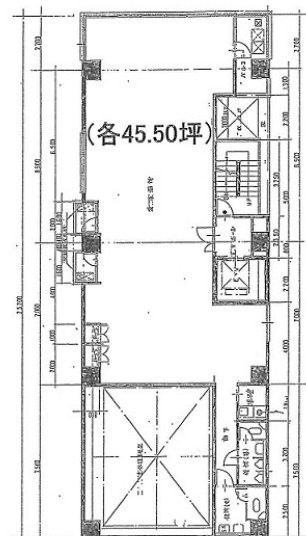

# 祥ビル 5階45.5坪

東京都中央区日本橋3-14-5

## 物件MAP

賃貸条件	
月額賃料	759,850円 (税別)
坪数	45.5坪
坪単価	16,700円 (税別)
共益費	91,000円
礼金	無し
敷金 (保証金)	10ヶ月
階数	5階
入居可能日	即日

ビル情報	
所在地	東京都中央区日本橋3-14-5
最寄り駅	東京メトロ銀座線 日本橋駅 徒歩4分 東京メトロ東西線 日本橋駅 徒歩4分 JR山手線 東京駅 徒歩10分 都営浅草線 日本橋駅 徒歩4分
エリア	八重洲・日本橋・京橋エリア
竣工	1987年11月
耐震	新耐震基準
階数	地上9階 地下2階
用途	事務所
構造	SRC造

設備情報	
エレベーター	1基
空調	個別空調
OAフロア	OAフロア
基準階天井高	2,550mm
光ファイバー	有り
トイレ	男女別・室内
セキュリティ	有り
駐車場	有り