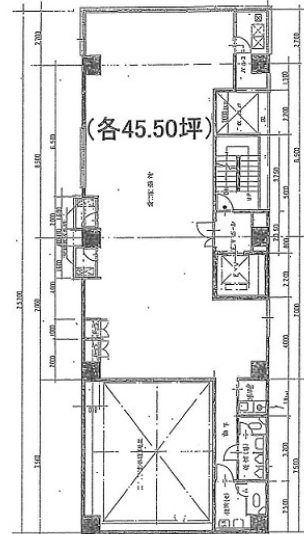

祥ビル 5階45.5坪

東京都中央区日本橋3-14-5

物件MAP

賃貸条件	
月額賃料	759,850円 (税別)
坪数	45.5坪
坪単価	16,700円 (税別)
共益費	91,000円
礼金	無し
敷金 (保証金)	10ヶ月
階数	5階
入居可能日	即日

ビル情報	
所在地	東京都中央区日本橋3-14-5
最寄り駅	東京メトロ銀座線 日本橋駅 徒歩4分 東京メトロ東西線 日本橋駅 徒歩4分 JR山手線 東京駅 徒歩10分 都営浅草線 日本橋駅 徒歩4分
エリア	八重洲・日本橋・京橋エリア
竣工	1987年11月
耐震	新耐震基準
階数	地上9階 地下2階
用途	事務所
構造	SRC造

設備情報	
エレベーター	1基
空調	個別空調
OAフロア	OAフロア
基準階天井高	2,550mm
光ファイバー	有り
トイレ	男女別・室内
セキュリティ	有り
駐車場	有り

事務所移転の簡単検索サイト

Quick Service

クイックサービス

祥ビル 5階45.5坪 東京都中央区日本橋3-14-5

八重洲・日本橋・京橋エリア (ビルID: 0027338) の賃貸オフィス

貸事務所・レンタルオフィス・オフィス移転ならQuickService