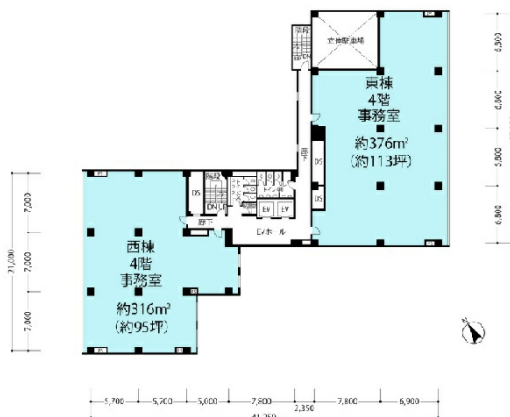

# KDX日本橋313ビル 1階68.87坪

東京都中央区日本橋3-13-5

## 物件MAP

賃貸条件	
坪数	68.87坪
階数	1階
入居可能日	
ビル情報	
所在地	東京都中央区日本橋3-13-5
最寄り駅	都営浅草線 日本橋駅 徒歩5分 東京メトロ銀座線 日本橋駅 徒歩6分 東京メトロ日比谷線 茅場町駅 徒歩6分 東京メトロ銀座線 京橋駅 徒歩6分
エリア	八重洲・日本橋・京橋エリア
竣工	1974年5月
耐震	新耐震基準相当
階数	地上9階 地下2階
用途	事務所
構造	SRC造
設備情報	
エレベーター	2基
空調	個別空調
OAフロア	
基準階天井高	2,460mm
光ファイバー	有り
トイレ	男女別・室外
セキュリティ	有り
駐車場	有り