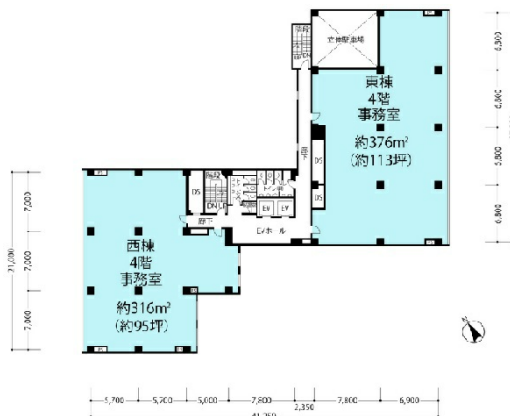

# KDX日本橋313ビル 1階68.87坪

東京都中央区日本橋3-13-5

## 物件MAP

賃貸条件	
坪数	68.87坪
階数	1階
入居可能日	
ビル情報	
所在地	東京都中央区日本橋3-13-5
最寄り駅	都営浅草線 日本橋駅 徒歩5分 東京メトロ銀座線 日本橋駅 徒歩6分 東京メトロ日比谷線 茅場町駅 徒歩6分 東京メトロ銀座線 京橋駅 徒歩6分
エリア	八重洲・日本橋・京橋エリア
竣工	1974年5月
耐震	新耐震基準相当
階数	地上9階 地下2階
用途	事務所
構造	SRC造
設備情報	
エレベーター	2基
空調	個別空調
OAフロア	
基準階天井高	2,460mm
光ファイバー	有り
トイレ	男女別・室外
セキュリティ	有り
駐車場	有り