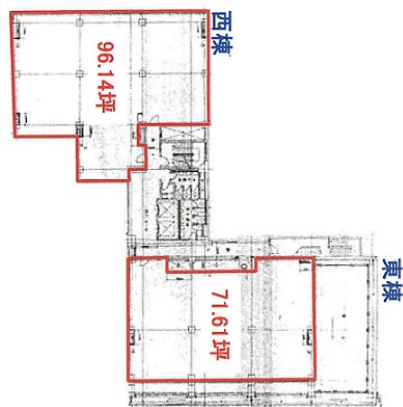

# KDX日本橋313ビル 9階71.61坪

東京都中央区日本橋3-13-5

## 物件MAP

賃貸条件	
坪数	71.61坪
階数	9階 (902)
入居可能日	
ビル情報	
所在地	東京都中央区日本橋3-13-5
最寄り駅	都営浅草線 日本橋駅 徒歩5分 東京メトロ銀座線 日本橋駅 徒歩6分 東京メトロ日比谷線 茅場町駅 徒歩6分 東京メトロ銀座線 京橋駅 徒歩6分
エリア	八重洲・日本橋・京橋エリア
竣工	1974年5月
耐震	新耐震基準相当
階数	地上9階 地下2階
用途	事務所
構造	SRC造
設備情報	
エレベーター	2基
空調	個別空調
OAフロア	
基準階天井高	2,460mm
光ファイバー	有り
トイレ	男女別・室外
セキュリティ	有り
駐車場	有り