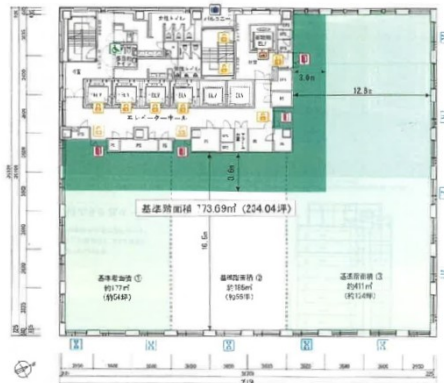

オンワードパークビルディング 9階234.04坪

東京都中央区日本橋3-10-5

物件MAP

賃貸条件	
月額賃料	相談
坪数	234.04坪
坪単価	相談
共益費	相談
礼金	無し
敷金（保証金）	12ヶ月
階数	9階（申込有）
入居可能日	即日

ビル情報	
所在地	東京都中央区日本橋3-10-5
最寄り駅	東京メトロ東西線 日本橋駅 徒歩3分 東京メトロ銀座線 日本橋駅 徒歩3分 都営浅草線 日本橋駅 徒歩3分 JR山手線 東京駅 徒歩7分
エリア	八重洲・日本橋・京橋エリア
竣工	2014年10月
耐震	新耐震基準
階数	地上16階 地下2階
用途	事務所
構造	S造

設備情報	
エレベーター	6基
空調	個別空調
OAフロア	OAフロア
基準階天井高	2,800mm
光ファイバー	有り
トイレ	男女別・室外
セキュリティ	有り
駐車場	有り