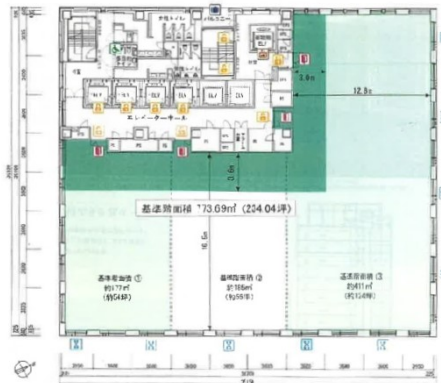

# オンワードパークビルディング 9階234.04坪

東京都中央区日本橋3-10-5

## 物件MAP

賃貸条件	
月額賃料	相談
坪数	234.04坪
坪単価	相談
共益費	相談
礼金	無し
敷金（保証金）	12ヶ月
階数	9階（申込有）
入居可能日	即日

ビル情報	
所在地	東京都中央区日本橋3-10-5
最寄り駅	東京メトロ東西線 日本橋駅 徒歩3分 東京メトロ銀座線 日本橋駅 徒歩3分 都営浅草線 日本橋駅 徒歩3分 JR山手線 東京駅 徒歩7分
エリア	八重洲・日本橋・京橋エリア
竣工	2014年10月
耐震	新耐震基準
階数	地上16階 地下2階
用途	事務所
構造	S造

設備情報	
エレベーター	6基
空調	個別空調
OAフロア	OAフロア
基準階天井高	2,800mm
光ファイバー	有り
トイレ	男女別・室外
セキュリティ	有り
駐車場	有り

事務所移転の簡単検索サイト

Quick Service

クイックサービス

オンワードパークビルディング 9階234.04坪 東京都中央区日本橋3-10-5

八重洲・日本橋・京橋エリア（ビルID：0027318）の賃貸オフィス

貸事務所・レンタルオフィス・オフィス移転ならQuickService