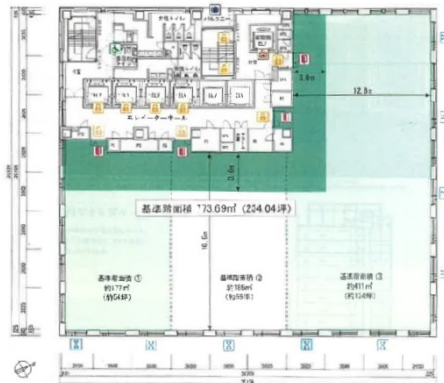

# オンワードパークビルディング 8階234.04坪

東京都中央区日本橋3-10-5

## 物件MAP

賃貸条件	
月額賃料	相談
坪数	234.04坪
坪単価	相談
共益費	相談
礼金	無し
敷金（保証金）	12ヶ月
階数	8階（申込有）
入居可能日	即日

ビル情報	
所在地	東京都中央区日本橋3-10-5
最寄り駅	東京メトロ東西線 日本橋駅 徒歩3分 東京メトロ銀座線 日本橋駅 徒歩3分 都営浅草線 日本橋駅 徒歩3分 JR山手線 東京駅 徒歩7分
エリア	八重洲・日本橋・京橋エリア
竣工	2014年10月
耐震	新耐震基準
階数	地上16階 地下2階
用途	事務所
構造	S造

設備情報	
エレベーター	6基
空調	個別空調
OAフロア	OAフロア
基準階天井高	2,800mm
光ファイバー	有り
トイレ	男女別・室外
セキュリティ	有り
駐車場	有り