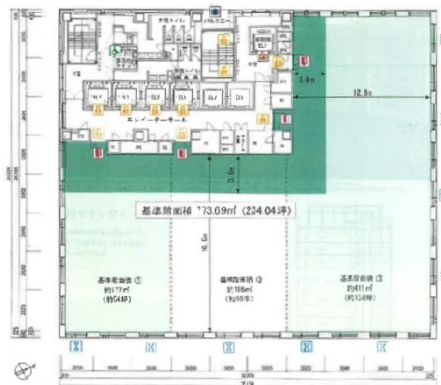

オンワードパークビルディング 8階234.04坪

東京都中央区日本橋3-10-5

物件MAP

賃貸条件	
月額賃料	相談
坪数	234.04坪
坪単価	相談
共益費	相談
礼金	無し
敷金（保証金）	12ヶ月
階数	8階（申込有）
入居可能日	即日

ビル情報	
所在地	東京都中央区日本橋3-10-5
最寄り駅	東京メトロ東西線 日本橋駅 徒歩3分 東京メトロ銀座線 日本橋駅 徒歩3分 都営浅草線 日本橋駅 徒歩3分 JR山手線 東京駅 徒歩7分
エリア	八重洲・日本橋・京橋エリア
竣工	2014年10月
耐震	新耐震基準
階数	地上16階 地下2階
用途	事務所
構造	S造

設備情報	
エレベーター	6基
空調	個別空調
OAフロア	OAフロア
基準階天井高	2,800mm
光ファイバー	有り
トイレ	男女別・室外
セキュリティ	有り
駐車場	有り

事務所移転の簡単検索サイト

オンワードパークビルディング 8階234.04坪 東京都中央区日本橋3-10-5

八重洲・日本橋・京橋エリア（ビルID：0027318）の賃貸オフィス

貸事務所・レンタルオフィス・オフィス移転ならQuickService