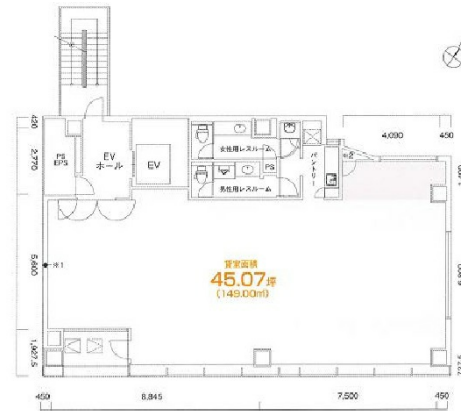

# PMO日本橋二丁目 10階45.07坪

東京都中央区日本橋2-15-5

## 物件MAP

賃貸条件	
坪数	45.07坪
階数	10階
入居可能日	
ビル情報	
所在地	東京都中央区日本橋2-15-5
最寄り駅	東京メトロ銀座線 日本橋駅 徒歩1分 東京メトロ東西線 日本橋駅 徒歩1分 都営浅草線 日本橋駅 徒歩1分 東京メトロ日比谷線 茅場町駅 徒歩2分
エリア	八重洲・日本橋・京橋エリア
竣工	2011年7月
耐震	新耐震基準
階数	地上10階
用途	事務所
構造	S造
設備情報	
エレベーター	1基
空調	個別空調
OAフロア	OAフロア
基準階天井高	2,750mm
光ファイバー	有り
トイレ	男女別・室外
セキュリティ	有り
駐車場	無し