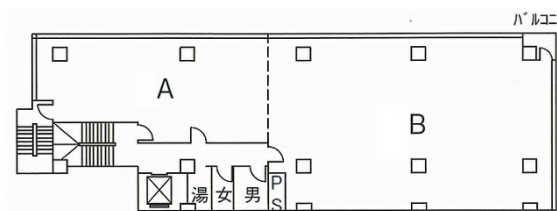

第2東洋ビル 6階20.5坪

東京都中央区日本橋2-1-21

物件MAP

賃貸条件	
月額賃料	相談
坪数	20.5坪
坪単価	相談
共益費	相談
礼金	無し
敷金（保証金）	相談
階数	6階（A）
入居可能日	即日

ビル情報	
所在地	東京都中央区日本橋2-1-21
最寄り駅	東京メトロ銀座線 日本橋駅 徒歩3分 東京メトロ東西線 日本橋駅 徒歩3分 東京メトロ銀座線 三越前駅 徒歩7分 東京メトロ半蔵門線 三越前駅 徒歩7分
エリア	八重洲・日本橋・京橋エリア
竣工	1972年6月
耐震	旧耐震基準
階数	地上9階 地下1階
用途	事務所
構造	SRC造

設備情報	
エレベーター	1基
空調	個別空調
OAフロア	
基準階天井高	
光ファイバー	有り
トイレ	男女別・室外
セキュリティ	有り
駐車場	無し

事務所移転の簡単検索サイト

Quick Service

クイックサービス

第2東洋ビル 6階20.5坪 東京都中央区日本橋2-1-21

八重洲・日本橋・京橋エリア（ビルID：0027258）の賃貸オフィス

貸事務所・レンタルオフィス・オフィス移転なら**QuickService**