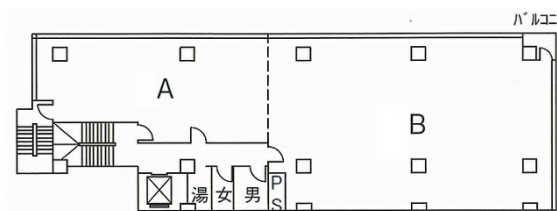

第2東洋ビル 6階46.4坪

東京都中央区日本橋2-1-21

物件MAP

賃貸条件	
月額賃料	相談
坪数	46.4坪
坪単価	相談
共益費	相談
礼金	無し
敷金（保証金）	相談
階数	6階（B）
入居可能日	即日

ビル情報	
所在地	東京都中央区日本橋2-1-21
最寄り駅	東京メトロ銀座線 日本橋駅 徒歩3分 東京メトロ東西線 日本橋駅 徒歩3分 東京メトロ銀座線 三越前駅 徒歩7分 東京メトロ半蔵門線 三越前駅 徒歩7分
エリア	八重洲・日本橋・京橋エリア
竣工	1972年6月
耐震	旧耐震基準
階数	地上9階 地下1階
用途	事務所
構造	SRC造

設備情報	
エレベーター	1基
空調	個別空調
OAフロア	
基準階天井高	
光ファイバー	有り
トイレ	男女別・室外
セキュリティ	有り
駐車場	無し

事務所移転の簡単検索サイト

Quick Service

クイックサービス

第2東洋ビル 6階46.4坪 東京都中央区日本橋2-1-21

八重洲・日本橋・京橋エリア（ビルID：0027258）の賃貸オフィス

貸事務所・レンタルオフィス・オフィス移転ならQuickService