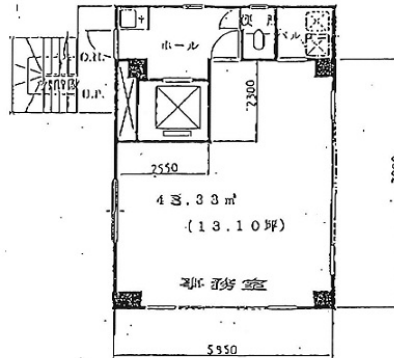

組橋ビル 3階13.1坪

東京都中央区日本橋1-15-3

物件MAP

賃貸条件	
月額賃料	相談
坪数	13.1坪
坪単価	相談
共益費	相談
礼金	無し
敷金 (保証金)	相談
階数	3階
入居可能日	即日

ビル情報	
所在地	東京都中央区日本橋1-15-3
最寄り駅	都営浅草線 日本橋駅 徒歩2分
エリア	八重洲・日本橋・京橋エリア
竣工	1986年1月
耐震	新耐震基準
階数	地上6階
用途	事務所
構造	S造