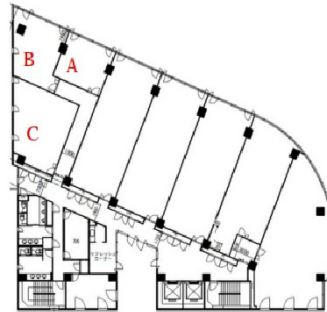

アーバンスクエア土浦ビル 7階17.17坪

茨城県土浦市川口1-1-26

物件MAP

賃貸条件	
坪数	17.17坪
階数	7階（701-C（申込有））
入居可能日	
ビル情報	
所在地	茨城県土浦市川口1-1-26
最寄り駅	JR常磐線 土浦駅 徒歩7分
エリア	茨城
竣工	1993年12月
耐震	新耐震基準
階数	地上8階 地下2階
用途	事務所
構造	SRC造
設備情報	
エレベーター	2基
空調	個別空調
OAフロア	OAフロア
基準階天井高	2,600mm
光ファイバー	有り
トイレ	男女別・室外
セキュリティ	有り
駐車場	有り

事務所移転の簡単検索サイト

Quick Service

クイックサービス

アーバンスクエア土浦ビル 7階17.17坪 茨城県土浦市川口1-1-26

茨城（ビルID：0027182）の賃貸オフィス

貸事務所・レンタルオフィス・オフィス移転ならQuickService

物件詳細はこちらから

 0120-55-2620