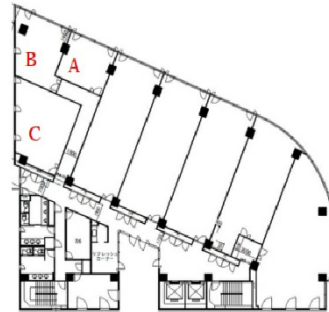

アーバンスクエア土浦ビル 7階12.98坪

茨城県土浦市川口1-1-26

物件MAP

賃貸条件	
坪数	12.98坪
階数	7階（701-B（申込有））
入居可能日	
ビル情報	
所在地	茨城県土浦市川口1-1-26
最寄り駅	JR常磐線 土浦駅 徒歩7分
エリア	茨城
竣工	1993年12月
耐震	新耐震基準
階数	地上8階 地下2階
用途	事務所
構造	SRC造
設備情報	
エレベーター	2基
空調	個別空調
OAフロア	OAフロア
基準階天井高	2,600mm
光ファイバー	有り
トイレ	男女別・室外
セキュリティ	有り
駐車場	有り

事務所移転の簡単検索サイト

Quick Service

クイックサービス

アーバンスクエア土浦ビル 7階12.98坪 茨城県土浦市川口1-1-26

茨城（ビルID：0027182）の賃貸オフィス

貸事務所・レンタルオフィス・オフィス移転ならQuickService

物件詳細はこちらから

 0120-55-2620