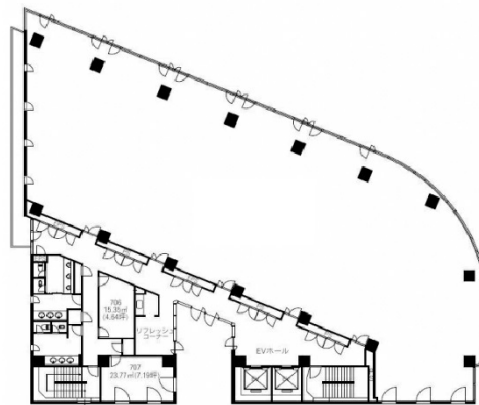

アーバンスクエア土浦ビル 5階9.41坪

茨城県土浦市川口1-1-26

物件MAP

賃貸条件	
坪数	9.41坪
階数	5階 (501-C)
入居可能日	
ビル情報	
所在地	茨城県土浦市川口1-1-26
最寄り駅	JR常磐線 土浦駅 徒歩7分
エリア	茨城
竣工	1993年12月
耐震	新耐震基準
階数	地上8階 地下2階
用途	事務所
構造	SRC造
設備情報	
エレベーター	2基
空調	個別空調
OAフロア	OAフロア
基準階天井高	2,600mm
光ファイバー	有り
トイレ	男女別・室外
セキュリティ	有り
駐車場	有り

事務所移転の簡単検索サイト

Quick Service

クイックサービス

アーバンスクエア土浦ビル 5階9.41坪 茨城県土浦市川口1-1-26

茨城 (ビルID: 0027182) の賃貸オフィス

貸事務所・レンタルオフィス・オフィス移転ならQuickService

物件詳細はこちらから

0120-55-2620