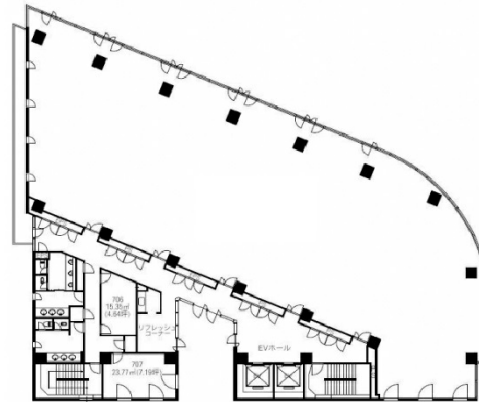

アーバンスクエア土浦ビル 5階7.19坪

茨城県土浦市川口1-1-26

物件MAP

賃貸条件	
坪数	7.19坪
階数	5階 (507)
入居可能日	
ビル情報	
所在地	茨城県土浦市川口1-1-26
最寄り駅	JR常磐線 土浦駅 徒歩7分
エリア	茨城
竣工	1993年12月
耐震	新耐震基準
階数	地上8階 地下2階
用途	事務所
構造	SRC造
設備情報	
エレベーター	2基
空調	個別空調
OAフロア	OAフロア
基準階天井高	2,600mm
光ファイバー	有り
トイレ	男女別・室外
セキュリティ	有り
駐車場	有り

事務所移転の簡単検索サイト

Quick Service

クイックサービス

アーバンスクエア土浦ビル 5階7.19坪 茨城県土浦市川口1-1-26

茨城 (ビルID: 0027182) の賃貸オフィス

貸事務所・レンタルオフィス・オフィス移転ならQuickService

物件詳細はこちらから

0120-55-2620