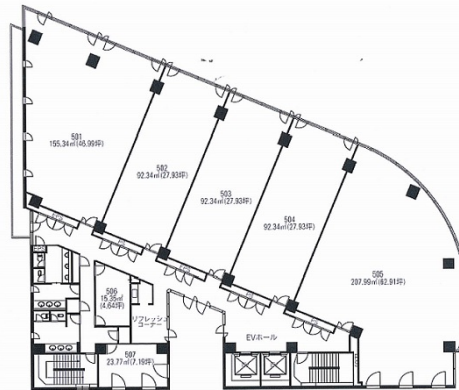

アーバンスクエア土浦ビル 5階62.91坪

茨城県土浦市川口1-1-26

物件MAP

賃貸条件	
坪数	62.91坪
階数	5階 (505)
入居可能日	
ビル情報	
所在地	茨城県土浦市川口1-1-26
最寄り駅	JR常磐線 土浦駅 徒歩7分
エリア	茨城
竣工	1993年12月
耐震	新耐震基準
階数	地上8階 地下2階
用途	事務所
構造	SRC造
設備情報	
エレベーター	2基
空調	個別空調
OAフロア	OAフロア
基準階天井高	2,600mm
光ファイバー	有り
トイレ	男女別・室外
セキュリティ	有り
駐車場	有り

事務所移転の簡単検索サイト

Quick Service

クイックサービス

アーバンスクエア土浦ビル 5階62.91坪 茨城県土浦市川口1-1-26

茨城 (ビルID: 0027182) の賃貸オフィス

貸事務所・レンタルオフィス・オフィス移転ならQuickService

物件詳細はこちらから

0120-55-2620