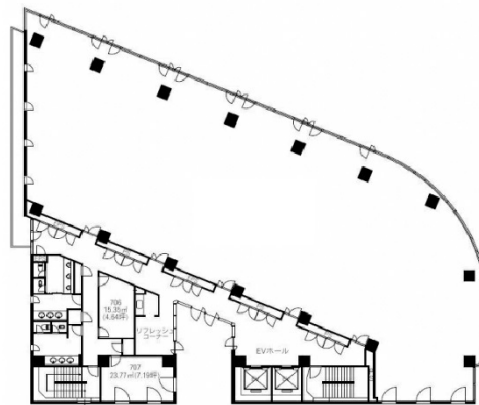

# アーバンスクエア土浦ビル 6階27.93坪

茨城県土浦市川口1-1-26

## 物件MAP

賃貸条件	
坪数	27.93坪
階数	6階 (603(申込有))
入居可能日	
ビル情報	
所在地	茨城県土浦市川口1-1-26
最寄り駅	JR常磐線 土浦駅 徒歩7分
エリア	茨城
竣工	1993年12月
耐震	新耐震基準
階数	地上8階 地下2階
用途	事務所
構造	SRC造
設備情報	
エレベーター	2基
空調	個別空調
OAフロア	OAフロア
基準階天井高	2,600mm
光ファイバー	有り
トイレ	男女別・室外
セキュリティ	有り
駐車場	有り