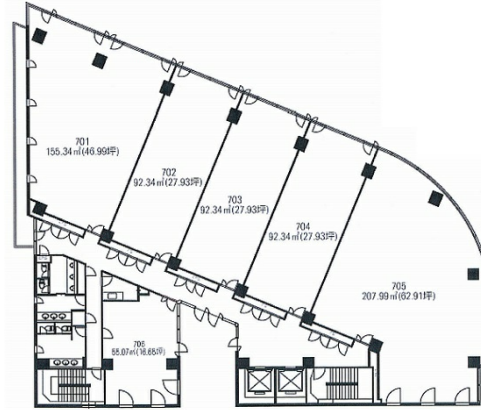

# アーバンスクエア土浦ビル 7階27.93坪

茨城県土浦市川口1-1-26

## 物件MAP

賃貸条件	
坪数	27.93坪
階数	7階 (702申込有)
入居可能日	

ビル情報	
所在地	茨城県土浦市川口1-1-26
最寄り駅	JR常磐線 土浦駅 徒歩7分
エリア	茨城
竣工	1993年12月
耐震	新耐震基準
階数	地上8階 地下2階
用途	事務所
構造	SRC造

設備情報	
エレベーター	2基
空調	個別空調
OAフロア	OAフロア
基準階天井高	2,600mm
光ファイバー	有り
トイレ	男女別・室外
セキュリティ	有り
駐車場	有り