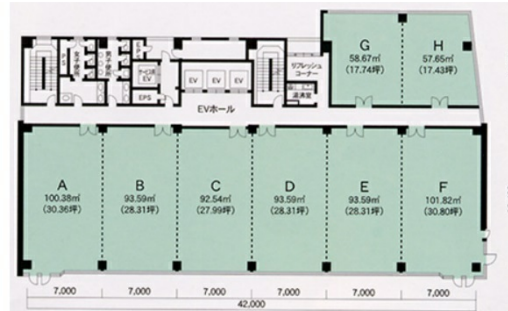

三重会館 4階86.66坪

三重県津市中央1-1

物件MAP

賃貸条件	
月額賃料	相談
坪数	86.66坪
坪単価	相談
共益費	相談
礼金	無し
敷金（保証金）	12ヶ月
階数	4階（ABC）
入居可能日	相談

ビル情報	
所在地	三重県津市中央1-1
最寄り駅	近鉄名古屋線 津新町駅 徒歩16分 伊勢鉄道 津駅 徒歩24分
エリア	三重
竣工	2000年2月
耐震	新耐震基準
階数	地上8階
用途	事務所
構造	S造

設備情報	
エレベーター	4基
空調	個別空調
OAフロア	OAフロア
基準階天井高	2,700mm
光ファイバー	有り
トイレ	男女別・室外
セキュリティ	有り
駐車場	有り

事務所移転の簡単検索サイト

Quick Service

クイックサービス

三重会館 4階86.66坪 三重県津市中央1-1

三重（ビルID：0027163）の賃貸オフィス

貸事務所・レンタルオフィス・オフィス移転なら**QuickService**