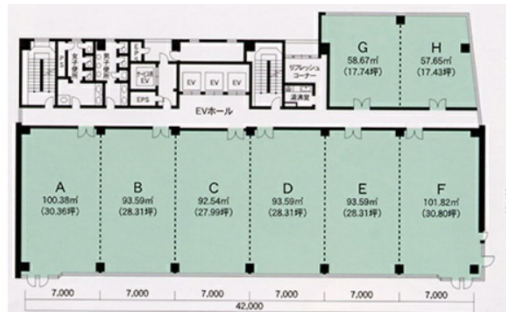

三重会館 4階30.36坪

三重県津市中央1-1

物件MAP

賃貸条件	
月額賃料	相談
坪数	30.36坪
坪単価	相談
共益費	相談
礼金	無し
敷金（保証金）	12ヶ月
階数	4階（A）
入居可能日	相談

ビル情報	
所在地	三重県津市中央1-1
最寄り駅	近鉄名古屋線 津新町駅 徒歩16分 伊勢鉄道 津駅 徒歩24分
エリア	三重
竣工	2000年2月
耐震	新耐震基準
階数	地上8階
用途	事務所
構造	S造

設備情報	
エレベーター	4基
空調	個別空調
OAフロア	OAフロア
基準階天井高	2,700mm
光ファイバー	有り
トイレ	男女別・室外
セキュリティ	有り
駐車場	有り

事務所移転の簡単検索サイト

Quick Service

クイックサービス

三重会館 4階30.36坪 三重県津市中央1-1

三重（ビルID：0027163）の賃貸オフィス

貸事務所・レンタルオフィス・オフィス移転なら**QuickService**