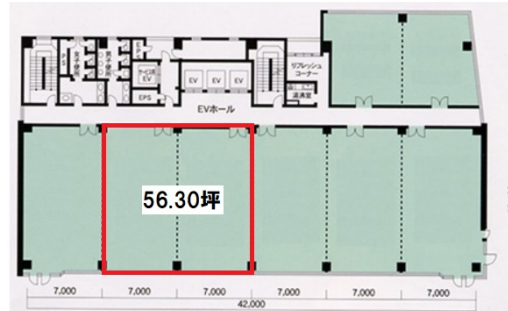

三重会館 4階56.3坪

三重県津市中央1-1

物件MAP

賃貸条件	
月額賃料	相談
坪数	56.3坪
坪単価	相談
共益費	相談
礼金	無し
敷金（保証金）	12ヶ月
階数	4階（BC）
入居可能日	相談

ビル情報	
所在地	三重県津市中央1-1
最寄り駅	近鉄名古屋線 津新町駅 徒歩16分 伊勢鉄道 津駅 徒歩24分
エリア	三重
竣工	2000年2月
耐震	新耐震基準
階数	地上8階
用途	事務所
構造	S造

設備情報	
エレベーター	4基
空調	個別空調
OAフロア	OAフロア
基準階天井高	2,700mm
光ファイバー	有り
トイレ	男女別・室外
セキュリティ	有り
駐車場	有り

事務所移転の簡単検索サイト

三重会館 4階56.3坪 三重県津市中央1-1

三重（ビルID：0027163）の賃貸オフィス

貸事務所・レンタルオフィス・オフィス移転ならQuickService

物件詳細はこちらから

 0120-55-2620