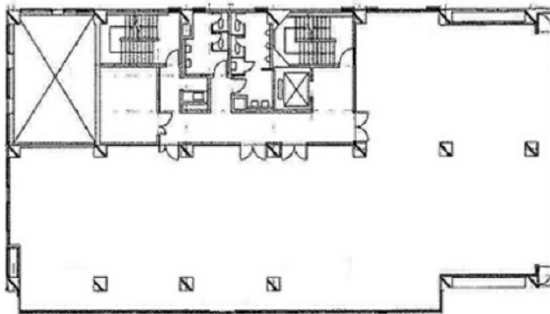

プライム津大門（旧：大樹生命津ビル） 3階17.79坪

三重県津市大門6-5

物件MAP

賃貸条件	
坪数	17.79坪
階数	3階（305）
入居可能日	
ビル情報	
所在地	三重県津市大門6-5
最寄り駅	近鉄名古屋線 津新町駅 徒歩19分 伊勢鉄道 津駅 徒歩26分 JR紀勢本線 阿漕駅 徒歩27分
エリア	三重
竣工	1983年4月
耐震	新耐震基準
階数	地上6階
用途	事務所
構造	RC造
設備情報	
エレベーター	1基
空調	個別空調
OAフロア	
基準階天井高	2,500mm
光ファイバー	有り
トイレ	男女別・室外
セキュリティ	有り
駐車場	有り