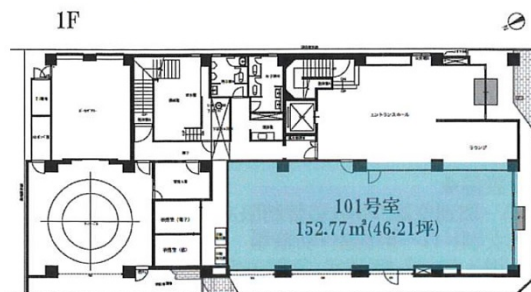

プライム津大門（旧：大樹生命津ビル） 6階17.42坪

三重県津市大門6-5

物件MAP

賃貸条件	
坪数	17.42坪
階数	6階（608）
入居可能日	
ビル情報	
所在地	三重県津市大門6-5
最寄り駅	近鉄名古屋線 津新町駅 徒歩19分 伊勢鉄道 津駅 徒歩26分 JR紀勢本線 阿漕駅 徒歩27分
エリア	三重
竣工	1983年4月
耐震	新耐震基準
階数	地上6階
用途	事務所
構造	RC造
設備情報	
エレベーター	1基
空調	個別空調
OAフロア	
基準階天井高	2,500mm
光ファイバー	有り
トイレ	男女別・室外
セキュリティ	有り
駐車場	有り