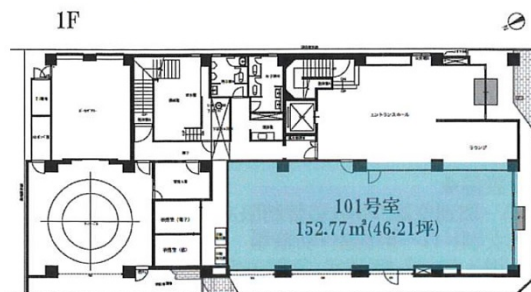

# プライム津大門（旧：大樹生命津ビル） 6階17.42坪

三重県津市大門6-5

## 物件MAP

| 賃貸条件   |  |
|--------|--|
| 坪数     | 17.42坪   |
| 階数     | 6階（608）  |
| 入居可能日  |  |
| ビル情報   |  |
| 所在地    | 三重県津市大門6-5   |
| 最寄り駅   | 近鉄名古屋線 津新町駅 徒歩19分<br>伊勢鉄道 津駅 徒歩26分<br>JR紀勢本線 阿漕駅 徒歩27分 |
| エリア    | 三重   |
| 竣工     | 1983年4月  |
| 耐震     | 新耐震基準  |
| 階数     | 地上6階   |
| 用途     | 事務所  |
| 構造     | RC造  |
| 設備情報   |  |
| エレベーター | 1基   |
| 空調     | 個別空調   |
| OAフロア  |  |
| 基準階天井高 | 2,500mm  |
| 光ファイバー | 有り   |
| トイレ    | 男女別・室外   |
| セキュリティ | 有り   |
| 駐車場    | 有り   |