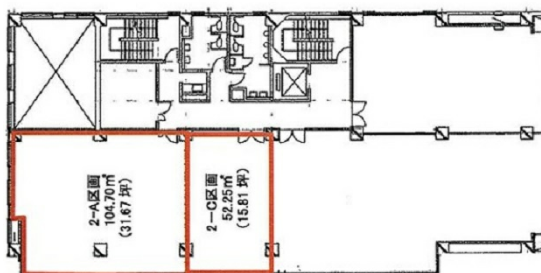

# プライム津大門（旧：大樹生命津ビル） 2階11.77坪

三重県津市大門6-5

## 物件MAP

賃貸条件	
坪数	11.77坪
階数	2階（204）
入居可能日	
ビル情報	
所在地	三重県津市大門6-5
最寄り駅	近鉄名古屋線 津新町駅 徒歩19分 伊勢鉄道 津駅 徒歩26分 JR紀勢本線 阿漕駅 徒歩27分
エリア	三重
竣工	1983年4月
耐震	新耐震基準
階数	地上6階
用途	事務所
構造	RC造
設備情報	
エレベーター	1基
空調	個別空調
OAフロア	
基準階天井高	2,500mm
光ファイバー	有り
トイレ	男女別・室外
セキュリティ	有り
駐車場	有り