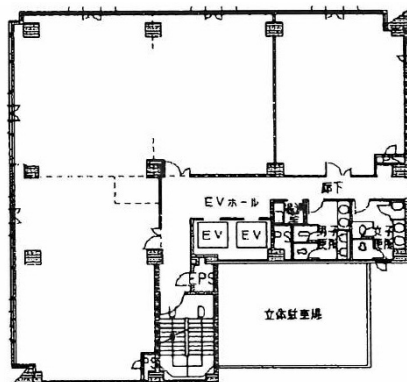

## 物件MAP

賃貸条件	
坪数	11.22坪
階数	5階 (501-2)
入居可能日	

ビル情報	
所在地	三重県津市栄町1-840
最寄り駅	近鉄名古屋線 津駅 徒歩9分 JR紀勢本線 津駅 徒歩9分
エリア	三重
竣工	1988年6月
耐震	新耐震基準
階数	地上8階
用途	事務所
構造	SRC造

設備情報	
エレベーター	2基
空調	個別空調
OAフロア	
基準階天井高	2,550mm
光ファイバー	有り
トイレ	男女別・室外
セキュリティ	有り
駐車場	有り