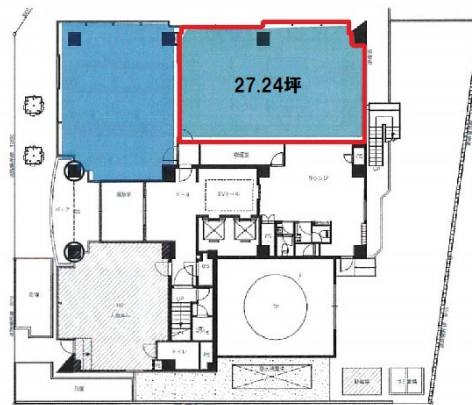

グランスクエア津 1階27.24坪

三重県津市栄町1-840

物件MAP

賃貸条件	
坪数	27.24坪
階数	1階 (103)
入居可能日	

ビル情報	
所在地	三重県津市栄町1-840
最寄り駅	近鉄名古屋線 津駅 徒歩9分 JR紀勢本線 津駅 徒歩9分
エリア	三重
竣工	1988年6月
耐震	新耐震基準
階数	地上8階
用途	事務所
構造	SRC造

設備情報	
エレベーター	2基
空調	個別空調
OAフロア	
基準階天井高	2,550mm
光ファイバー	有り
トイレ	男女別・室外
セキュリティ	有り
駐車場	有り