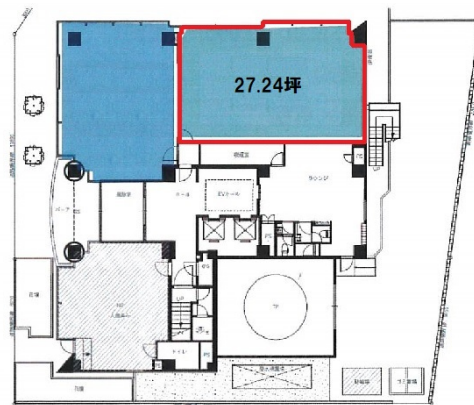

グランスクエア津 1階27.24坪

三重県津市栄町1-840

物件MAP

賃貸条件	
坪数	27.24坪
階数	1階 (103)
入居可能日	

ビル情報	
所在地	三重県津市栄町1-840
最寄り駅	近鉄名古屋線 津駅 徒歩9分 JR紀勢本線 津駅 徒歩9分
エリア	三重
竣工	1988年6月
耐震	新耐震基準
階数	地上8階
用途	事務所
構造	SRC造

設備情報	
エレベーター	2基
空調	個別空調
OAフロア	
基準階天井高	2,550mm
光ファイバー	有り
トイレ	男女別・室外
セキュリティ	有り
駐車場	有り

事務所移転の簡単検索サイト

Quick Service

クイックサービス

グランスクエア津 1階27.24坪 三重県津市栄町1-840

三重 (ビルID: 0027159) の賃貸オフィス

貸事務所・レンタルオフィス・オフィス移転ならQuickService

物件詳細はこちらから

0120-55-2620