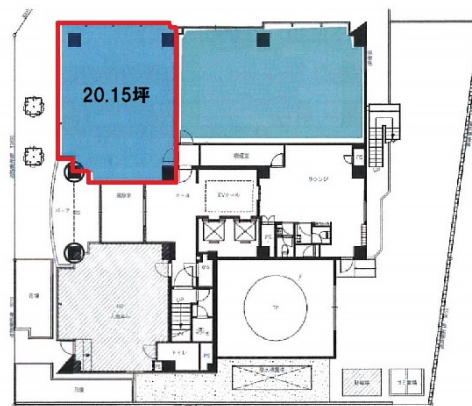

グランスクエア津 1階20.15坪

三重県津市栄町1-840

物件MAP

賃貸条件	
坪数	20.15坪
階数	1階 (101-1)
入居可能日	

ビル情報	
所在地	三重県津市栄町1-840
最寄り駅	近鉄名古屋線 津駅 徒歩9分 JR紀勢本線 津駅 徒歩9分
エリア	三重
竣工	1988年6月
耐震	新耐震基準
階数	地上8階
用途	事務所
構造	SRC造

設備情報	
エレベーター	2基
空調	個別空調
OAフロア	
基準階天井高	2,550mm
光ファイバー	有り
トイレ	男女別・室外
セキュリティ	有り
駐車場	有り