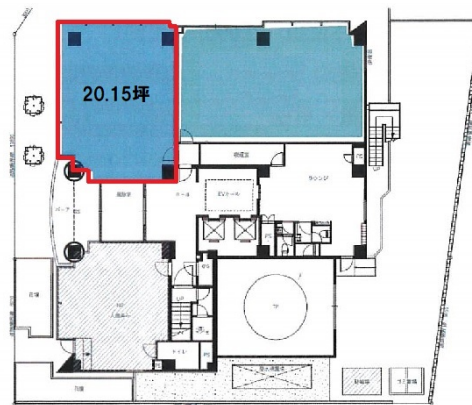

グランスクエア津 1階20.15坪

三重県津市栄町1-840

物件MAP

賃貸条件	
坪数	20.15坪
階数	1階 (101-1)
入居可能日	
ビル情報	
所在地	三重県津市栄町1-840
最寄り駅	近鉄名古屋線 津駅 徒歩9分 JR紀勢本線 津駅 徒歩9分
エリア	三重
竣工	1988年6月
耐震	新耐震基準
階数	地上8階
用途	事務所
構造	SRC造
設備情報	
エレベーター	2基
空調	個別空調
OAフロア	
基準階天井高	2,550mm
光ファイバー	有り
トイレ	男女別・室外
セキュリティ	有り
駐車場	有り

グランスクエア津 1階20.15坪 三重県津市栄町1-840

三重 (ビルID: 0027159) の賃貸オフィス

貸事務所・レンタルオフィス・オフィス移転ならQuickService

物件詳細はこちらから

 0120-55-2620

【受付時間】平日9:30~18:30