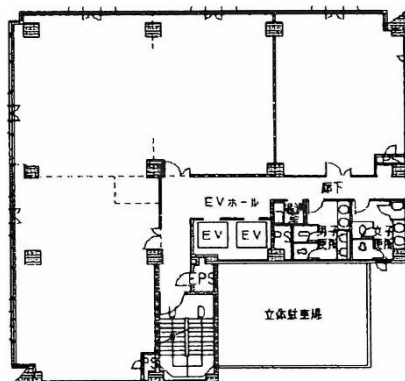

## 物件MAP

賃貸条件	
坪数	17.91坪
階数	3階 (304)
入居可能日	

ビル情報	
所在地	三重県津市栄町1-840
最寄り駅	近鉄名古屋線 津駅 徒歩9分 JR紀勢本線 津駅 徒歩9分
エリア	三重
竣工	1988年6月
耐震	新耐震基準
階数	地上8階
用途	事務所
構造	SRC造

設備情報	
エレベーター	2基
空調	個別空調
OAフロア	
基準階天井高	2,550mm
光ファイバー	有り
トイレ	男女別・室外
セキュリティ	有り
駐車場	有り