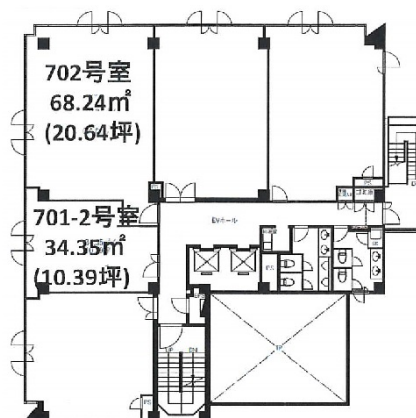

グランスクエア津 7階20.64坪

三重県津市栄町1-840

物件MAP

賃貸条件	
坪数	20.64坪
階数	7階
入居可能日	

ビル情報	
所在地	三重県津市栄町1-840
最寄り駅	近鉄名古屋線 津駅 徒歩9分 JR紀勢本線 津駅 徒歩9分
エリア	三重
竣工	1988年6月
耐震	新耐震基準
階数	地上8階
用途	事務所
構造	SRC造

設備情報	
エレベーター	2基
空調	個別空調
OAフロア	
基準階天井高	2,550mm
光ファイバー	有り
トイレ	男女別・室外
セキュリティ	有り
駐車場	有り

事務所移転の簡単検索サイト

Quick Service

クイックサービス

グランスクエア津 7階20.64坪 三重県津市栄町1-840

三重 (ビルID: 0027159) の賃貸オフィス

貸事務所・レンタルオフィス・オフィス移転なら**QuickService**

物件詳細はこちらから

0120-55-2620