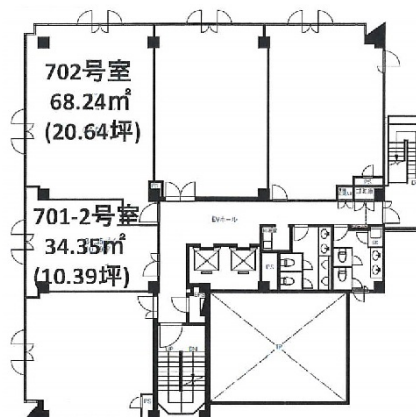

グランスクエア津 7階10.39坪

三重県津市栄町1-840

物件MAP

賃貸条件	
坪数	10.39坪
階数	7階 (701-2)
入居可能日	

ビル情報	
所在地	三重県津市栄町1-840
最寄り駅	近鉄名古屋線 津駅 徒歩9分 JR紀勢本線 津駅 徒歩9分
エリア	三重
竣工	1988年6月
耐震	新耐震基準
階数	地上8階
用途	事務所
構造	SRC造

設備情報	
エレベーター	2基
空調	個別空調
OAフロア	
基準階天井高	2,550mm
光ファイバー	有り
トイレ	男女別・室外
セキュリティ	有り
駐車場	有り

事務所移転の簡単検索サイト

Quick Service

クイックサービス

グランスクエア津 7階10.39坪 三重県津市栄町1-840

三重 (ビルID: 0027159) の賃貸オフィス

貸事務所・レンタルオフィス・オフィス移転なら**QuickService**

物件詳細はこちらから

0120-55-2620