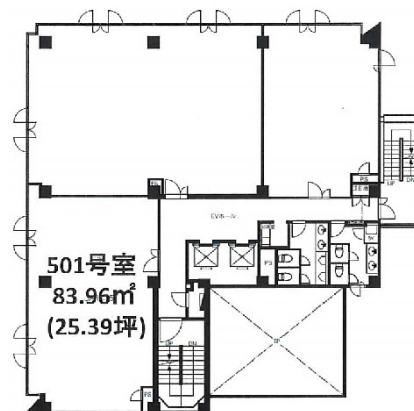

グランスクエア津 5階25.39坪

三重県津市栄町1-840

物件MAP

賃貸条件	
坪数	25.39坪
階数	5階 (501)
入居可能日	

ビル情報	
所在地	三重県津市栄町1-840
最寄り駅	近鉄名古屋線 津駅 徒歩9分 JR紀勢本線 津駅 徒歩9分
エリア	三重
竣工	1988年6月
耐震	新耐震基準
階数	地上8階
用途	事務所
構造	SRC造

設備情報	
エレベーター	2基
空調	個別空調
OAフロア	
基準階天井高	2,550mm
光ファイバー	有り
トイレ	男女別・室外
セキュリティ	有り
駐車場	有り

事務所移転の簡単検索サイト

Quick Service

クイックサービス

グランスクエア津 5階25.39坪 三重県津市栄町1-840

三重 (ビルID: 0027159) の賃貸オフィス

貸事務所・レンタルオフィス・オフィス移転なら**QuickService**

物件詳細はこちらから

0120-55-2620