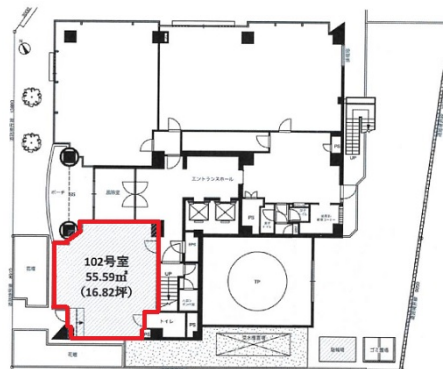

グランスクエア津 1階16.82坪

三重県津市栄町1-840

物件MAP

賃貸条件	
月額賃料	168,200円 (税別)
坪数	16.82坪
坪単価	10,000円 (税別)
共益費	賃料に含む
礼金	無し
敷金 (保証金)	6ヶ月
階数	1階 (102)
入居可能日	即日

ビル情報	
所在地	三重県津市栄町1-840
最寄り駅	近鉄名古屋線 津駅 徒歩9分 JR紀勢本線 津駅 徒歩9分
エリア	三重
竣工	1988年6月
耐震	新耐震基準
階数	地上8階
用途	事務所
構造	SRC造

設備情報	
エレベーター	2基
空調	個別空調
OAフロア	
基準階天井高	2,550mm
光ファイバー	有り
トイレ	男女別・室外
セキュリティ	有り
駐車場	有り